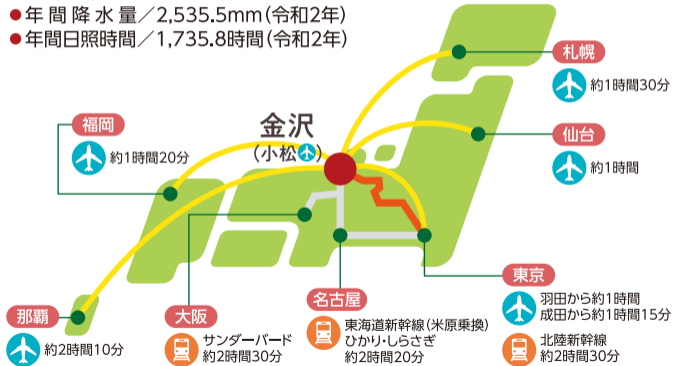

- 面積 / 468.79平方キロメートル(令和3年)
- 人口 / 462,502人(令和3年4月1日現在)
- 人口密度 / 1平方キロメートル当たり986.6人(令和3年4月1日現在)
- 年間平均気温 / 15.9℃(令和2年)
- 年間降水量 / 2,535.5mm(令和2年)
- 年間日照時間 / 1,735.8時間(令和2年)